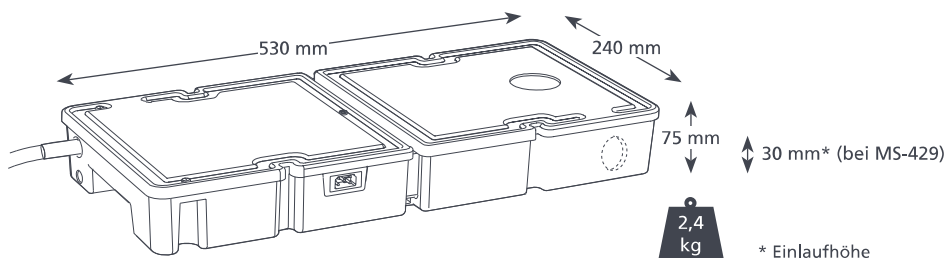

EIGNUNG

- Kühlgeräte, Kühlregale