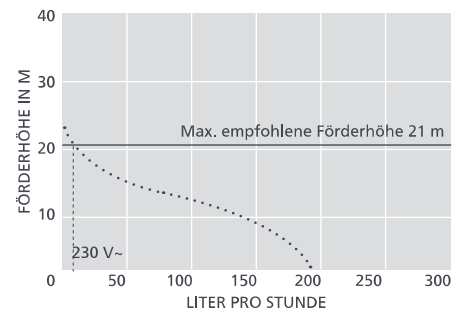

EIGNUNG

- Kühlgeräte, Kühlregale