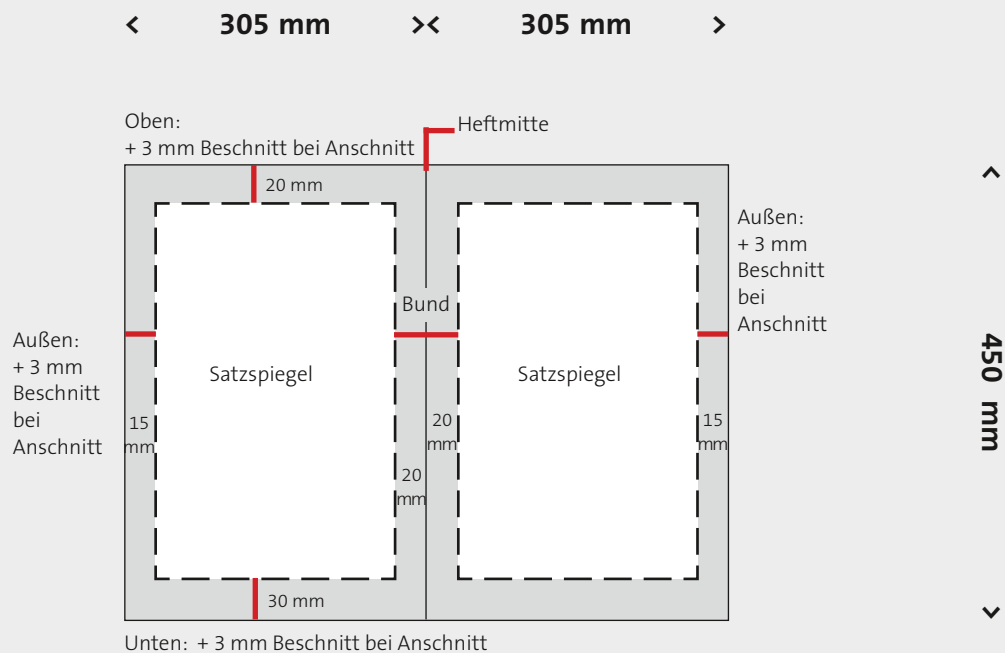

1/1-Seite angeschnitten: 305 x 450 mm + 3 mm Beschnitt
(siehe Zeichnung)

Über Bund:

innen	2 x 20 mm
Außen (li. + re.)	15 mm
Unten	30 mm
Oben	20 mm

Versandanschrift unserer Druckerei

Druckhaus Karlsruhe
Druck + Verlagsgesellschaft Südwest mbH
Messering 5
76287 Rheinstetten
(Frachtbriefvermerk: Für cci Zeitung Nr. ....)

Zeitungsformat

305 mm breit x 450 mm hoch

Satzspiegel

270 mm breit x 400 mm hoch
Spaltenanzahl: 5, Spaltenbreite: 50 mm

Druckverfahren

Offsetdruck

Druckunterlagen

Auflösung mindestens 300 dpi,
Bei Anzeigen im Anschnitt bitte 3 mm Beschnitt an allen
Seiten zugeben,
vorzugsweise im PDF-Format

Datenübermittlung

Hinweise zur elektronischen Datenübermittlung finden
Sie unter cci-dialog.de/mediadaten

Papier

SpeedMatt Bilderdruck matt
fein holzhaltig gestrichen
100 % PEFC-zertifiziert GFA-COC
70g/m²

Spaltenbreiten

50 mm = 1-spaltig
105 mm = 2-spaltig
160 mm = 3-spaltig
215 mm = 4-spaltig
270 mm = 5-spaltig