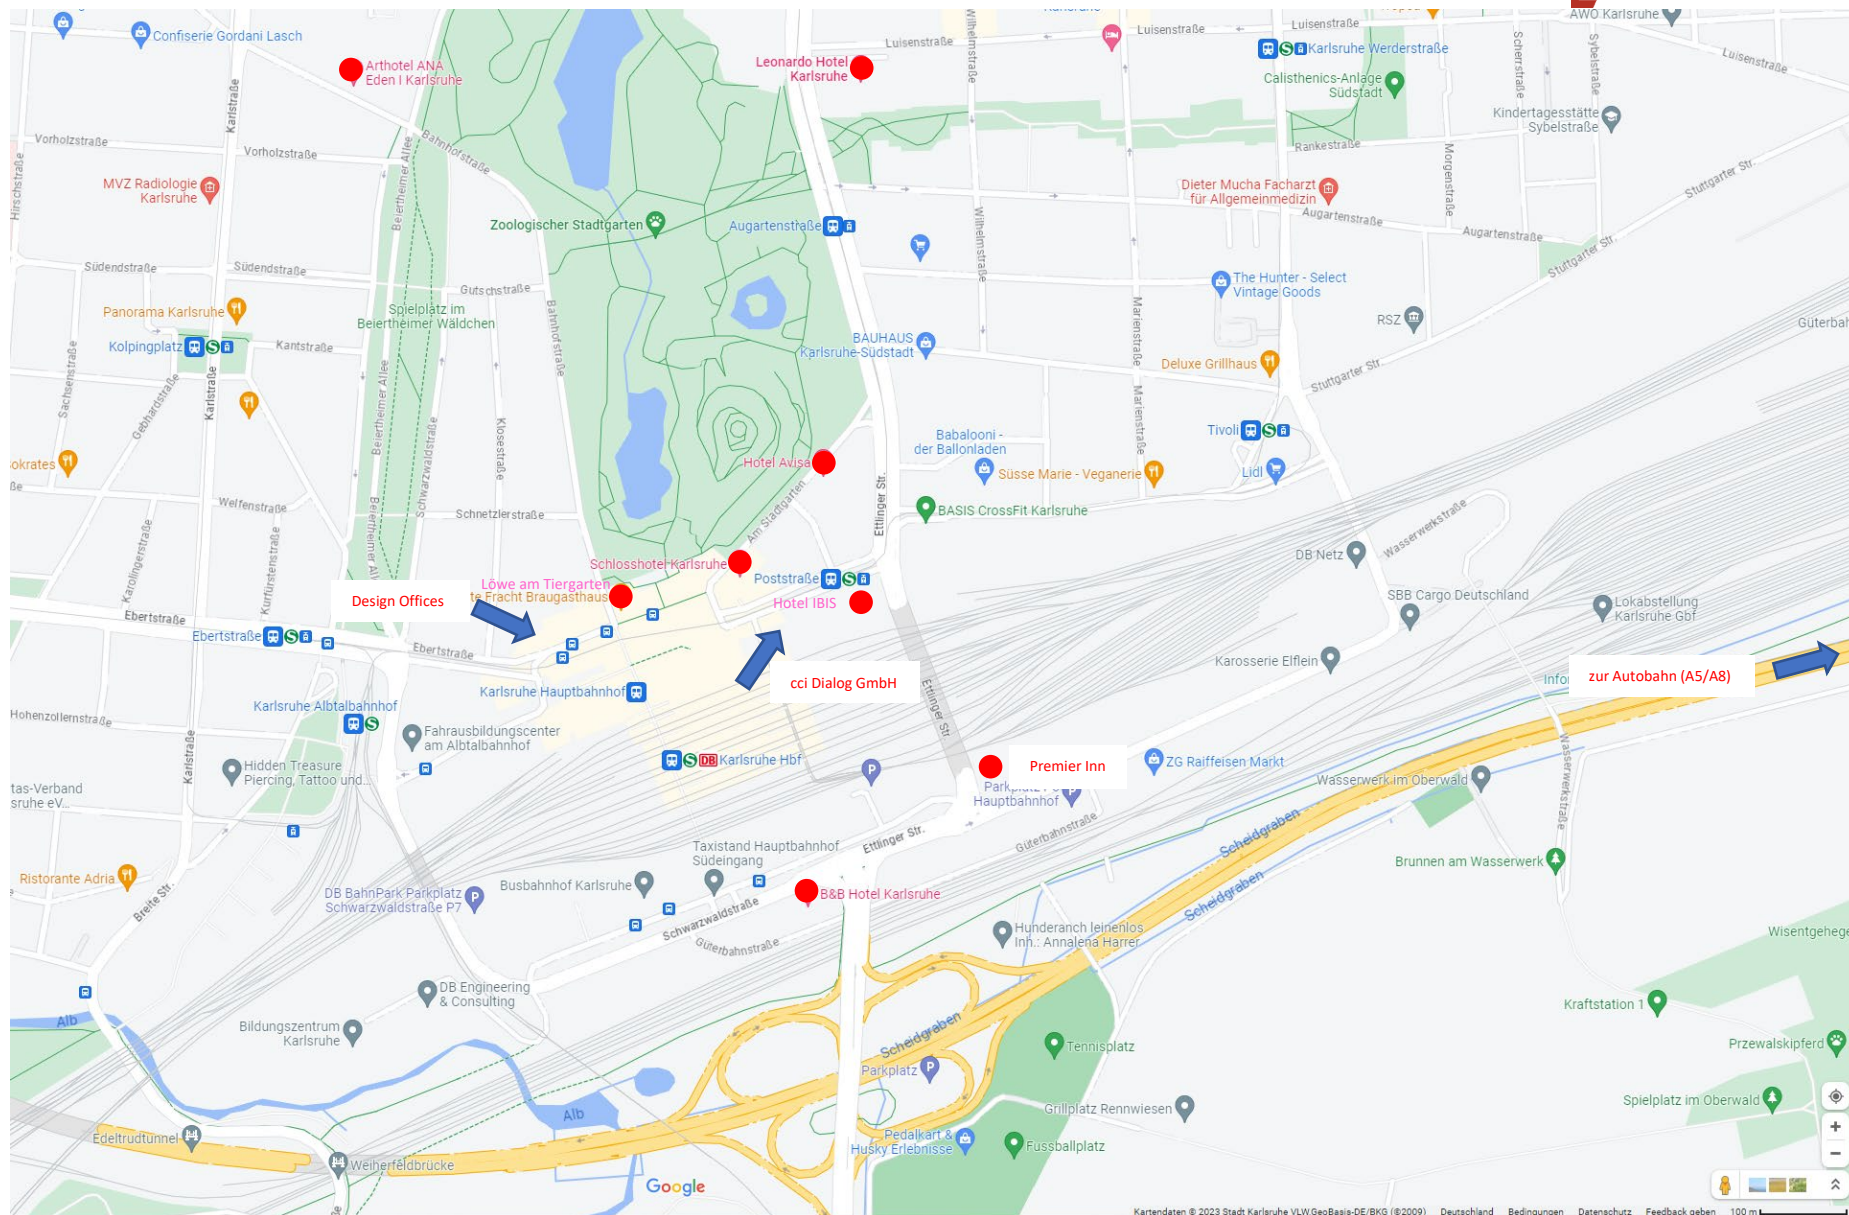

Hotels in unmittelbarer Nähe zum Karlsruher Hauptbahnhof, Design Offices und zur cci Dialog GmbH

Kontakt cci Schulung: Tobias Banz, cci Dialog GmbH, Poststr. 3, 76137 Karlsruhe | Tel.: 0721-565 14 16